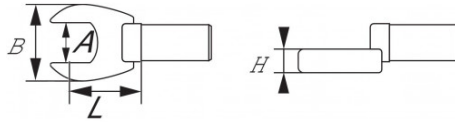

SPECIFIEKE GEGEVENS

Omschrijving	BIT CROWFOOT 3/8" MET VORK IN INCH 15/16"
Handelsreferentie	JCF-15/16
L (mm)	20
Gewicht (g)	90
H (mm)	8.6
A (mm)	15/16
B (mm)	49
Garantie	O

Toegepaste garantie

O | Garantie SAM TOOL