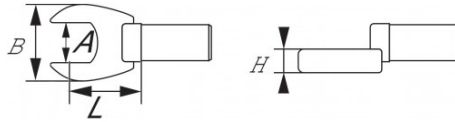

**SPECIFIEKE GEGEVENS**

Omschrijving	BIT CROWFOOT 3/8" MET VORK IN INCH 3/4"
Handelsreferentie	JCF-3/4
L (mm)	16
Gewicht (g)	60
H (mm)	7.4
A (mm)	3/4
B (mm)	40.5
Garantie	O

**Toegepaste garantie**

**O | Garantie SAM TOOL**