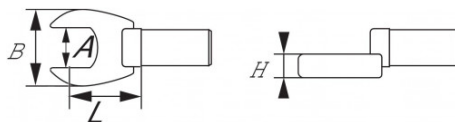

SPECIFIEKE GEGEVENS

Omschrijving	BIT CROWFOOT 3/8" MET VORK IN INCH 3/8"
Handelsreferentie	JCF-3/8
L (mm)	11
Gewicht (g)	30
H (mm)	4.3
A (mm)	3/8
B (mm)	22.3
Garantie	O

Toegepaste garantie**O | Garantie SAM TOOL**