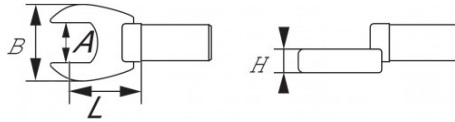

SPECIFIEKE GEGEVENS

Omschrijving	BIT CROWFOOT 3/8" MET VORK IN INCH 7/16"
Handelsreferentie	JCF-7/16
L (mm)	11
Gewicht (g)	30
H (mm)	4
A (mm)	7/16
B (mm)	24.3
Garantie	O

Toegepaste garantie

O | Garantie SAM TOOL