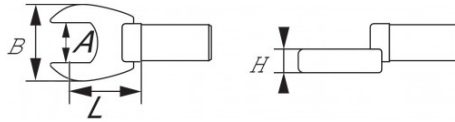

SPECIFIEKE GEGEVENS

Omschrijving	BIT CROWFOOT 3/8" MET VORK IN INCH 7/8"
Handelsreferentie	JCF-7/8
L (mm)	20
Gewicht (g)	90
H (mm)	7.5
A (mm)	7/8
B (mm)	47
Garantie	O

Toegepaste garantie

O | Garantie SAM TOOL