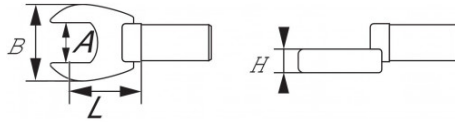

**SPECIFIEKE GEGEVENS**

Omschrijving	BIT CROWFOOT 3/8" MET VORK IN INCH 9/16"
Handelsreferentie	JCF-9/16
L (mm)	12
Gewicht (g)	40
H (mm)	6.1
A (mm)	9/16
B (mm)	30.5
Garantie	O

**Toegepaste garantie**

**O | Garantie SAM TOOL**