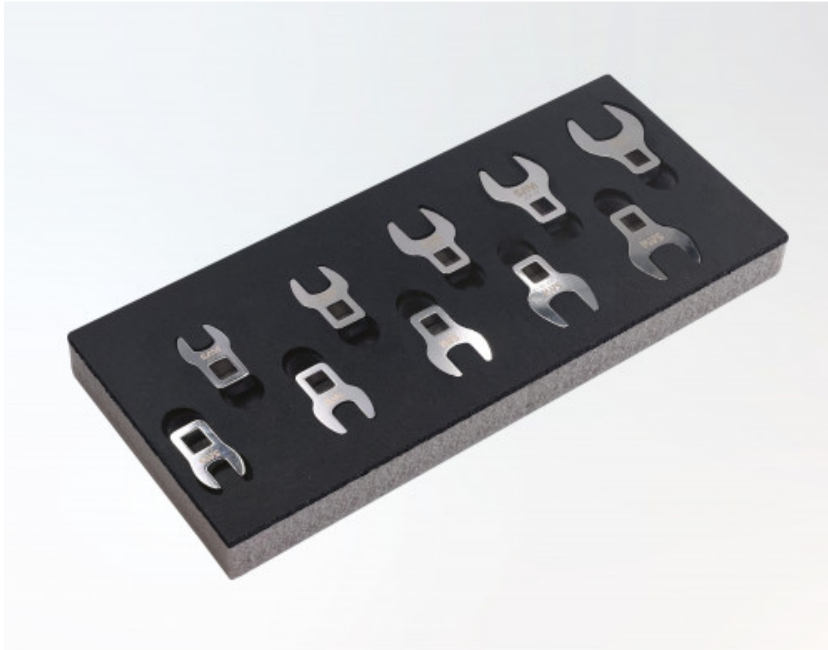

SCHUIMMODULE 1/3 VAN 10 METRISCHE 3/8" CROWFOOT

JCF-J10MM

SAM Outillage

10 rue Camille de Rochetaillée
42000 Saint-Etienne - France

RCS Saint-Etienne B 338 002 231 | SAS au capital de 8 189 583 €

<https://www.sam-outillage.nl/>

Niet-contractuele foto's en teksten. Niet op de openbare weg gooien. Document gegenereerd op 2024-04-27 23:58:29

**BESCHRIJVING****SCHUIMMODULE 1/3 VAN 10 METRISCHE 3/8" CROWFOOT****SPECIFIEKE GEGEVENS**

Omschrijving	SCHUIMMODULE 1/3 VAN 10 METRISCHE 3/8" CROWFOOT
Handelsreferentie	JCF-J10MM
Gewicht (kg)	0.49
Breedte (mm)	180
Lengte (mm)	410

SAM Outillage10 rue Camille de Rochetaillée
42000 Saint-Etienne - France