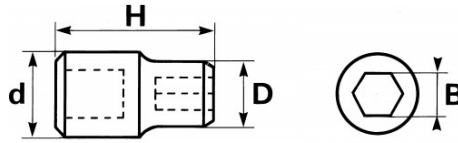

Handelsreferentie	Gewicht (g)	H (mm)	d (mm)	D (mm)	B "	Garantie
JD-1	25	30	12	18	1/4	O
JD-2	45	33	15.5	18	5/16	O

Toegepaste garantie

O | Garantie SAM TOOL

Garantie zonder tijdsbeperking op de tools, bij gebruik in normale omstandigheden.

[>> Meer info](#)

SAM Outillage

10 rue Camille de Rochetaillée
42000 Saint-Etienne - France

RCS Saint-Etienne B 338 002 231 | SAS au capital de 8 189 583 €

<https://www.sam-outillage.nl/>

Niet-contractuele foto's en teksten. Niet op de openbare weg gooien. Document gegenereerd op 2024-05-01 21:35:06