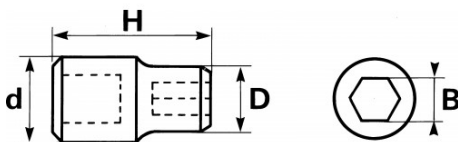

SPECIFIEKE GEGEVENS

Omschrijving	DOP BITHOUDER 3/8'-5/16"
Handelsreferentie	JD-2
Gewicht (g)	45
H (mm)	33
d (mm)	15.5
D (mm)	18
B "	5/16
Garantie	O

**Toegepaste garantie**

**O | Garantie SAM TOOL**

Garantie zonder tijdsbeperking op de tools, bij gebruik in normale omstandigheden.