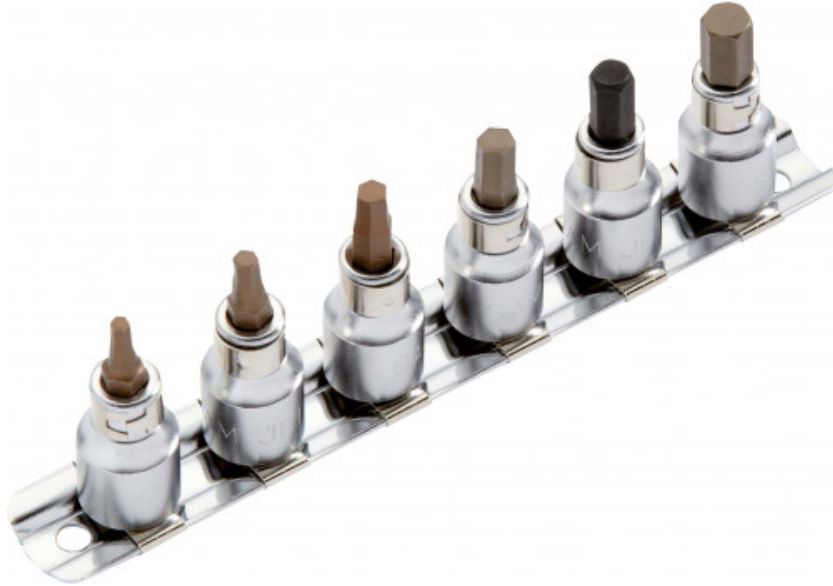

Monoblok schroevendraaiersporen 3/8" op opbergrek **JEF-...R**

SAM Outillage

10 rue Camille de Rochetaillée
42000 Saint-Etienne - France

RCS Saint-Etienne B 338 002 231 | SAS au capital de 8 189 583 €

<https://www.sam-outillage.nl/>

Niet-contractuele foto's en teksten. Niet op de openbare weg gooien. Document gegenereerd op 2024-05-06 08:14:59

BESCHRIJVING

Monoblok schroevendraaierdoppen 3/8" op opbergrek

De schroefdoppen lenen zich perfect voor schroefwerk bij moeilijke toegang.

Ze kunnen worden aangepast aan een verlengstuk, een kniegewricht, een scharnierend handvat of een ratel.

De schroefdoppen met verwijderbare bidden bieden een groot gebruikscomfort bij moeilijke onderhoudswerken.