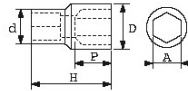

Niet-contractuele foto's en teksten. Niet op de openbare weg gooien. Document gegenereerd op 2024-05-01 12:07:59

BESCHRIJVING

Dop 6-kant kort 3/8" in mm

Bevestiging met 3/8"veerring

Gesmeed uit staal met chroom vanadium.

<https://www.sam-outillage.nl/>

Niet-contractuele foto's en teksten. Niet op de openbare weg gooien. Document gegenereerd op 2024-05-01 12:07:59

SPECIFIEKE GEGEVENS

Omschrijving	DOP KORT 3/8" 6-KANT 11 MM
Handelsreferentie	JH-11
Gewicht (g)	26
H (mm)	28
d (mm)	17
D (mm)	15.9
P (mm)	7
A (mm)	11
Garantie	O