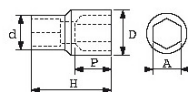

Niet-contractuele foto's en teksten. Niet op de openbare weg gooien. Document gegenereerd op 2024-05-02 03:57:08

BESCHRIJVING

Dop 6-kant kort 3/8" in mm

Bevestiging met 3/8"veerring

Gesmeed uit staal met chroom vanadium.

<https://www.sam-outillage.nl/>

Niet-contractuele foto's en teksten. Niet op de openbare weg gooien. Document gegenereerd op 2024-05-02 03:57:08

SPECIFIEKE GEGEVENS

Omschrijving	DOP KORT 3/8" 6-KANT 13 MM
Handelsreferentie	JH-13
Gewicht (g)	32
H (mm)	28
d (mm)	18
D (mm)	18
P (mm)	8
A (mm)	13
Garantie	O