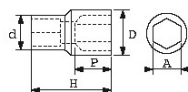

Niet-contractuele foto's en teksten. Niet op de openbare weg gooien. Document gegenereerd op 2024-05-02 02:04:13

BESCHRIJVING

Dop 6-kant kort 3/8" in mm

Bevestiging met 3/8"veerring

Gesmeed uit staal met chroom vanadium.

<https://www.sam-outillage.nl/>

Niet-contractuele foto's en teksten. Niet op de openbare weg gooien. Document gegenereerd op 2024-05-02 02:04:13

SPECIFIEKE GEGEVENS

Omschrijving	DOP KORT 3/8" 6-KANT 15 MM
Handelsreferentie	JH-15
Gewicht (g)	40
H (mm)	28
d (mm)	19
D (mm)	21
P (mm)	10
A (mm)	15
Garantie	O