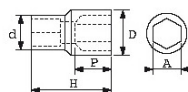

Niet-contractuele foto's en teksten. Niet op de openbare weg gooien. Document gegenereerd op 2024-05-02 00:51:06

BESCHRIJVING

Dop 6-kant kort 3/8" in mm

Bevestiging met 3/8"veerring

Gesmeed uit staal met chroom vanadium.

<https://www.sam-outillage.nl/>

Niet-contractuele foto's en teksten. Niet op de openbare weg gooien. Document gegenereerd op 2024-05-02 00:51:06

SPECIFIEKE GEGEVENS

Omschrijving	DOP KORT 3/8" 6-KANT 21 MM
Handelsreferentie	JH-21
Gewicht (g)	64
H (mm)	28.5
d (mm)	24
D (mm)	28
P (mm)	12
A (mm)	21
Garantie	O