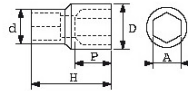

Niet-contractuele foto's en teksten. Niet op de openbare weg gooien. Document gegenereerd op 2024-05-02 01:30:40

BESCHRIJVING

Dop 6-kant kort 3/8" in mm

Bevestiging met 3/8"veerring

Gesmeed uit staal met chroom vanadium.

<https://www.sam-outillage.nl/>

Niet-contractuele foto's en teksten. Niet op de openbare weg gooien. Document gegenereerd op 2024-05-02 01:30:40

SPECIFIEKE GEGEVENS

Omschrijving	DOP KORT 3/8" 6-KANT 22 MM
Handelsreferentie	JH-22
Gewicht (g)	68
H (mm)	28.5
d (mm)	25
D (mm)	29.6
P (mm)	14
A (mm)	22
Garantie	O