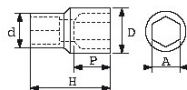

## SPECIFIEKE GEGEVENS

Omschrijving	DOP KORT 3/8" 6-KANT 23 MM
Handelsreferentie	JH-23
Gewicht (g)	90
H (mm)	28.5
d (mm)	25
D (mm)	29.6
P (mm)	14
A (mm)	23
Garantie	O