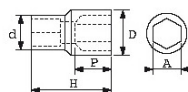

Niet-contractuele foto's en teksten. Niet op de openbare weg gooien. Document gegenereerd op 2024-05-01 21:10:34

BESCHRIJVING

Dop 6-kant kort 3/8" in mm

Bevestiging met 3/8"veerring

Gesmeed uit staal met chroom vanadium.

<https://www.sam-outillage.nl/>

Niet-contractuele foto's en teksten. Niet op de openbare weg gooien. Document gegenereerd op 2024-05-01 21:10:34

SPECIFIEKE GEGEVENS

Omschrijving	DOP KORT 3/8" 6-KANT 8 MM
Handelsreferentie	JH-8
Gewicht (g)	23
H (mm)	28
d (mm)	17
D (mm)	12.1
P (mm)	5
A (mm)	8
Garantie	O