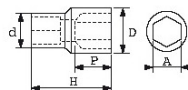

Niet-contractuele foto's en teksten. Niet op de openbare weg gooien. Document gegenereerd op 2024-05-01 21:39:51

BESCHRIJVING

Dop 6-kant kort 3/8" in mm

Bevestiging met 3/8"veerring

Gesmeed uit staal met chroom vanadium.

<https://www.sam-outillage.nl/>

Niet-contractuele foto's en teksten. Niet op de openbare weg gooien. Document gegenereerd op 2024-05-01 21:39:51

SPECIFIEKE GEGEVENS

Omschrijving	DOP KORT 3/8" 6-KANT 9 MM
Handelsreferentie	JH-9
Gewicht (g)	29
H (mm)	28
d (mm)	17
D (mm)	13.4
P (mm)	5
A (mm)	9
Garantie	O