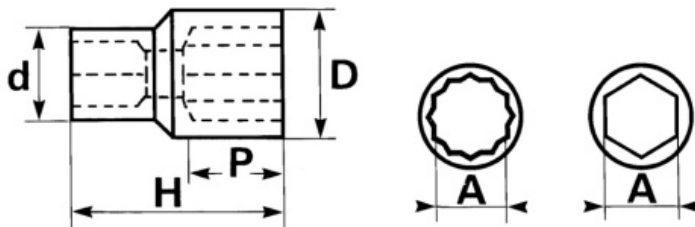

Niet-contractuele foto's en teksten. Niet op de openbare weg gooien. Document gegenereerd op 2024-05-03 01:09:01

**BESCHRIJVING****Dop 3/8" kort 6-kant 5/16 inch**

De dop wordt op de accessoires 3/8" geklikt met behulp van een kogel. Lost alle gangbare aanspanningsproblemen op. Gesmeed in staal met chroom-vanadium. Gechromeerde, gepolijste uitvoering.

SPECIFIEKE GEGEVENS

Omschrijving	DOP KORT 3/8" 6-KANT 5/16"
--------------	----------------------------

SAM Outillage

10 rue Camille de Rochetaillée
42000 Saint-Etienne - France

RCS Saint-Etienne B 338 002 231 | SAS au capital de 8 189 583 €