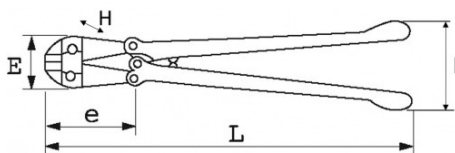

COMPACTHEID: Bevestiging van de bladen (onvervormbaar gesmeed), met door SAM gepatenteerde klinknagel.

Boutenschaar/betonschaar van hoogwaardig gesmeed staal, met kunststof handvaten voor een optimale grip.

SPECIFIEKE GEGEVENS

Omschrijving	BOUTENKNIPPER BUISARM NR.4
Handelsreferentie	L-95-4
L (mm)	1065
E (mm)	124
Gewicht (kg)	7.5
I (mm)	230
H (mm)	50
e (mm)	200
L"	42
C1 60 kg/mm²	-
C2 80 kg/mm²	-

SAM Outillage

10 rue Camille de Rochetaillée
42000 Saint-Etienne - France

RCS Saint-Etienne B 338 002 231 | SAS au capital de 8 189 583 €

<https://www.sam-outillage.nl/>

Niet-contractuele foto's en teksten. Niet op de openbare weg gooien. Document gegenereerd op 2024-04-30 13:09:02