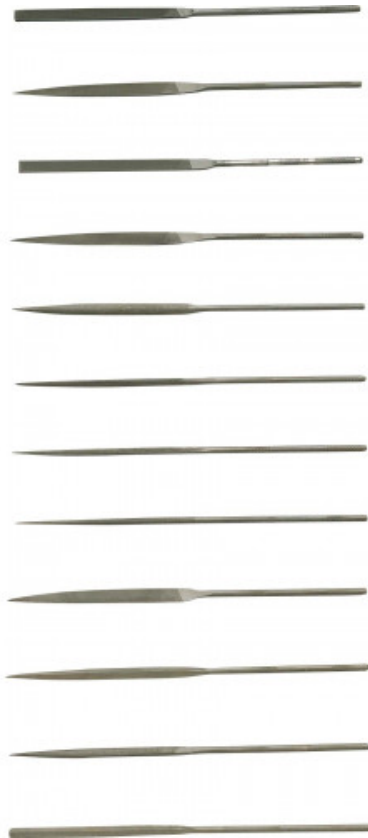

BESCHRIJVING

Naaldvijl

Halfzachte vijlen. Kleine vijlen voor precisiewerk: uurwerkindustrie, elektronica, telefonie, radio, modelbouw.

SPECIFIEKE GEGEVENS

SAM Outillage

10 rue Camille de Rochetaillée
42000 Saint-Etienne - France

Omschrijving	NAALDVIJL STAAF 180 MM
Handelsreferentie	LAB-18
L (mm)	180
Gewicht (g)	12
b (mm)	2
Vorm	Staaf
a (mm)	5.6
Garantie	O

Toegepaste garantie

O | Garantie SAM TOOL

Garantie zonder tijdsbeperking op de tools, bij gebruik in normale omstandigheden.