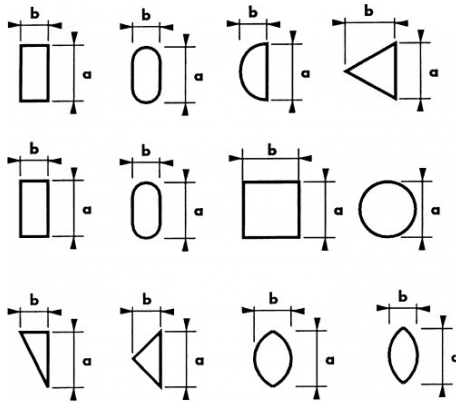

BESCHRIJVING

Naaldvijl

Halfzachte vijlen. Kleine vijlen voor precisiewerk: uurwerkindustrie, elektronica, telefonie, radio, modelbouw.

SPECIFIEKE GEGEVENS

SAM Outillage

10 rue Camille de Rochetaillée
42000 Saint-Etienne - France

Omschrijving	NAALDVIJL VIERKANT 140 MM
Handelsreferentie	LAC-14
L (mm)	140
Gewicht (g)	6
b (mm)	2.6
Vorm	Vierkant
a (mm)	2.6
Garantie	O

Toegepaste garantie

O | Garantie SAM TOOL

Garantie zonder tijdsbeperking op de tools, bij gebruik in normale omstandigheden.