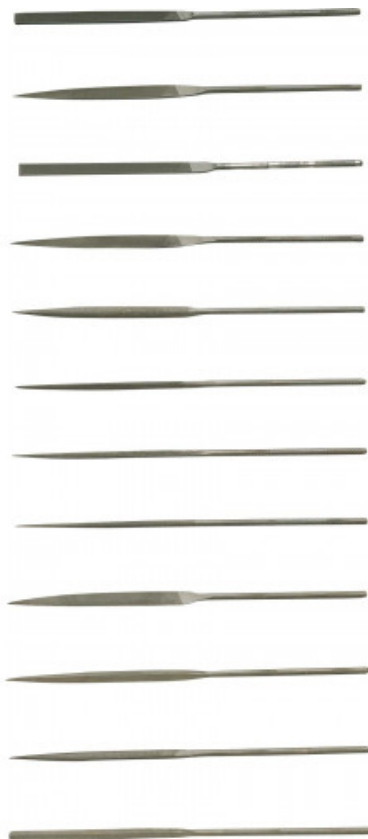

BESCHRIJVING

Naaldvijl

Halfzachte vijlen. Kleine vijlen voor precisiewerk: uurwerkindustrie, elektronica, telefonie, radio, modelbouw.

SPECIFIEKE GEGEVENS

SAM Outillage

10 rue Camille de Rochetaillée
42000 Saint-Etienne - France

RCS Saint-Etienne B 338 002 231 | SAS au capital de 8 189 583 €

<https://www.sam-outillage.nl/>

Niet-contractuele foto's en teksten. Niet op de openbare weg gooien. Document gegenereerd op 2024-04-28 13:23:23