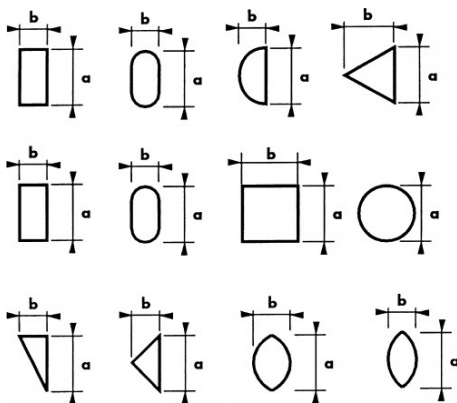

Omschrijving	NAALDVIJL VIERKANT 180 MM
Handelsreferentie	LAC-18
L (mm)	180
Gewicht (g)	12
b (mm)	2.8
Vorm	Vierkant
a (mm)	2.8
Garantie	O

**Toegepaste garantie**

**O | Garantie SAM TOOL**

Garantie zonder tijdsbeperking op de tools, bij gebruik in normale omstandigheden.