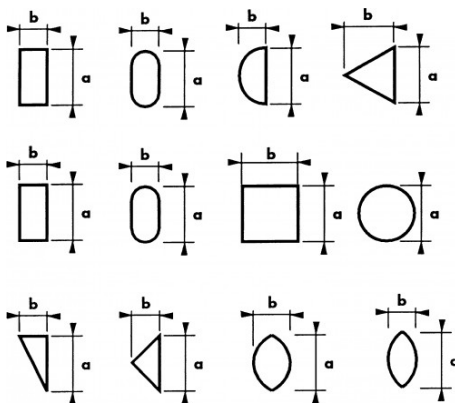

BESCHRIJVING

Naaldvijl

Halfzachte vijlen. Kleine vijlen voor precisiewerk: uurwerkindustrie, elektronica, telefonie, radio, modelbouw.

SPECIFIEKE GEGEVENS

SAM Outillage

10 rue Camille de Rochetaillée
42000 Saint-Etienne - France

| | |
|-------------------|---------------------------|
| Omschrijving | NAALDVIJL HALFROND 140 MM |
| Handelsreferentie | LAD-14 |
| L (mm) | 140 |
| Gewicht (g) | 6 |
| b (mm) | 1.9 |
| Vorm | Halfrond |
| a (mm) | 5.2 |
| Garantie | O |