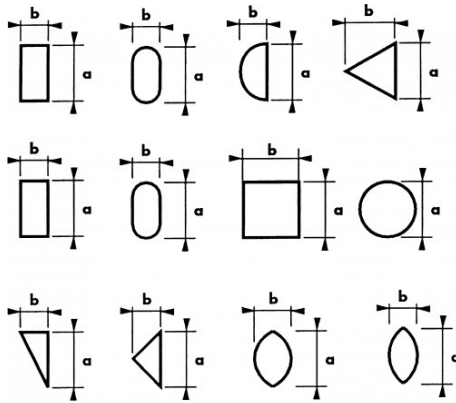

BESCHRIJVING

Naaldvijl

Halfzachte vijlen. Kleine vijlen voor precisiewerk: uurwerkindustrie, elektronica, telefonie, radio, modelbouw.

SPECIFIEKE GEGEVENS

SAM Outillage

10 rue Camille de Rochetaillée
42000 Saint-Etienne - France

| | |
|-------------------|-----------------------|
| Omschrijving | NAALDVIJL PLAT 180 MM |
| Handelsreferentie | LAP-18 |
| L (mm) | 180 |
| Gewicht (g) | 12 |
| b (mm) | 1.4 |
| Vorm | Plat |
| a (mm) | 6.4 |
| Garantie | O |