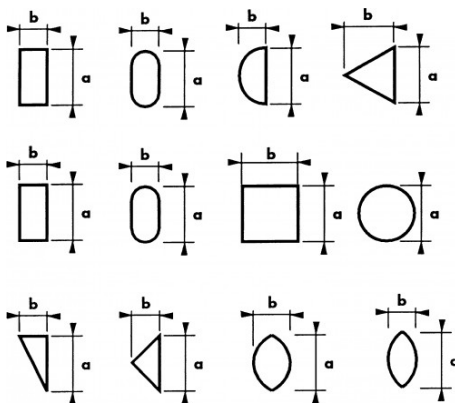

BESCHRIJVING

Naaldvijl

Halfzachte vijlen. Kleine vijlen voor precisiewerk: uurwerkindustrie, elektronica, telefonie, radio, modelbouw.

SPECIFIEKE GEGEVENS

SAM Outillage

10 rue Camille de Rochetaillée
42000 Saint-Etienne - France

Omschrijving	RONDSELNAALDVIJL 160 MM
Handelsreferentie	LAPN-16
L (mm)	160
Gewicht (g)	10
b (mm)	2.3
Vorm	Ogief met afgeplatte punt
a (mm)	4.3
Garantie	O

Toegepaste garantie

O | Garantie SAM TOOL

Garantie zonder tijdsbeperking op de tools, bij gebruik in normale omstandigheden.