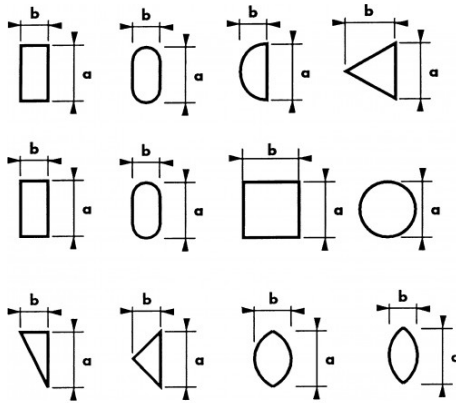

BESCHRIJVING

Naaldvijl

Halfzachte vijlen. Kleine vijlen voor precisiewerk: uurwerkindustrie, elektronica, telefonie, radio, modelbouw.

SPECIFIEKE GEGEVENS

SAM Outillage

10 rue Camille de Rochetaillée
42000 Saint-Etienne - France

Omschrijving	NAALDVIJL PLAT SPITS 140 MM
Handelsreferentie	LAPP-14
L (mm)	140
Gewicht (g)	6
b (mm)	1.4
Vorm	Plat spits
a (mm)	5.7
Garantie	O

Toegepaste garantie

O | Garantie SAM TOOL

Garantie zonder tijdsbeperking op de tools, bij gebruik in normale omstandigheden.