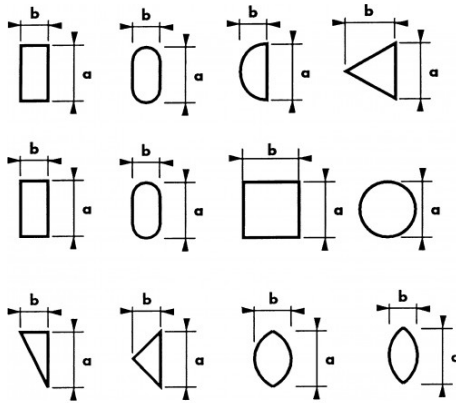

Omschrijving	NAALDVIJL PLAT SPITS 160 MM
Handelsreferentie	LAPP-16
L (mm)	160
Gewicht (g)	10
b (mm)	1.4
Vorm	Plat spits
a (mm)	6.2
Garantie	O

**Toegepaste garantie**

**O | Garantie SAM TOOL**

Garantie zonder tijdsbeperking op de tools, bij gebruik in normale omstandigheden.