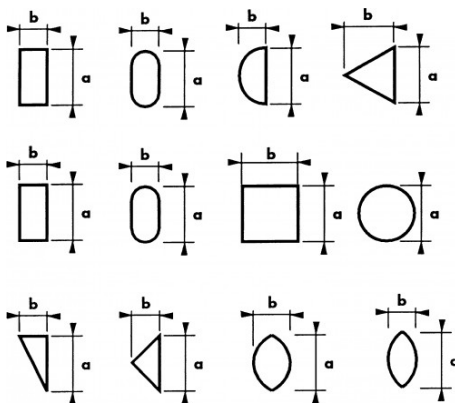

BESCHRIJVING

Naaldvijl

Halfzachte vijlen. Kleine vijlen voor precisiewerk: uurwerkindustrie, elektronica, telefonie, radio, modelbouw.

SPECIFIEKE GEGEVENS

SAM Outillage

10 rue Camille de Rochetaillée
42000 Saint-Etienne - France

Omschrijving	NAALDVIJL PLAT SPITS 180 MM
Handelsreferentie	LAPP-18
L (mm)	180
Gewicht (g)	12
b (mm)	1.4
Vorm	Plat spits
a (mm)	6.4
Garantie	O

Toegepaste garantie

O | Garantie SAM TOOL

Garantie zonder tijdsbeperking op de tools, bij gebruik in normale omstandigheden.