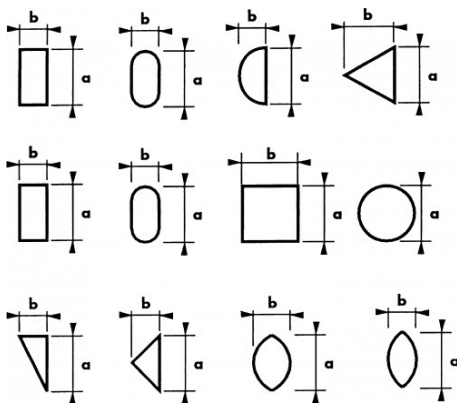

BESCHRIJVING

Naaldvijl

Halfzachte vijlen. Kleine vijlen voor precisiewerk: uurwerkindustrie, elektronica, telefonie, radio, modelbouw.

SPECIFIEKE GEGEVENS

SAM Outillage

10 rue Camille de Rochetaillée
42000 Saint-Etienne - France

Omschrijving	NAALDVIJL ROND 140 MM
Handelsreferentie	LAR-14
L (mm)	140
Gewicht (g)	6
b (mm)	3
Vorm	Rond
a (mm)	3
Garantie	O

Toegepaste garantie

O | Garantie SAM TOOL

Garantie zonder tijdsbeperking op de tools, bij gebruik in normale omstandigheden.