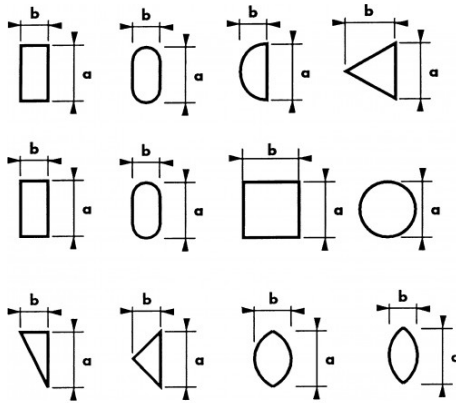

BESCHRIJVING

Naaldvijl

Halfzachte vijlen. Kleine vijlen voor precisiewerk: uurwerkindustrie, elektronica, telefonie, radio, modelbouw.

SPECIFIEKE GEGEVENS

SAM Outillage

10 rue Camille de Rochetaillée
42000 Saint-Etienne - France

Omschrijving	NAALDVIJL ROND 160 MM
Handelsreferentie	LAR-16
L (mm)	160
Gewicht (g)	10
b (mm)	3
Vorm	Rond
a (mm)	3
Garantie	O

Toegepaste garantie

O | Garantie SAM TOOL

Garantie zonder tijdsbeperking op de tools, bij gebruik in normale omstandigheden.