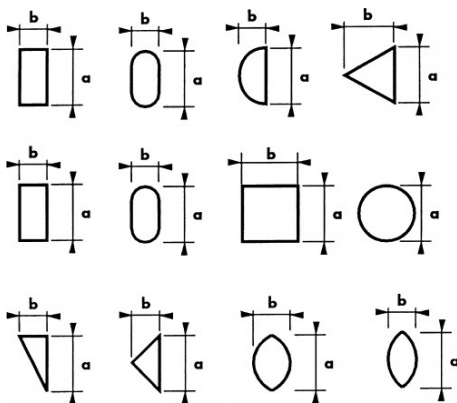

|                   |                             |
|-------------------|-----------------------------|
| Omschrijving      | NAALDVIJL DRIEHOEKIG 140 MM |
| Handelsreferentie | LAT-14                      |
| L (mm)            | 140                         |
| Gewicht (g)       | 6                           |
| b (mm)            | 6                           |
| Vorm              | Driehoekig                  |
| a (mm)            | 6                           |
| Garantie          | O                           |