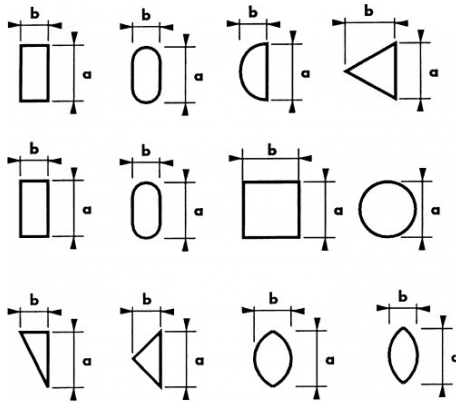

BESCHRIJVING

Naaldvijl

Halfzachte vijlen. Kleine vijlen voor precisiewerk: uurwerkindustrie, elektronica, telefonie, radio, modelbouw.

SPECIFIEKE GEGEVENS

SAM Outillage

10 rue Camille de Rochetaillée
42000 Saint-Etienne - France

Omschrijving	NAALDVIJL DRIEHOEKIG 180 MM
Handelsreferentie	LAT-18
L (mm)	180
Gewicht (g)	12
b (mm)	4.1
Vorm	Driehoekig
a (mm)	4.1
Garantie	O

Toegepaste garantie

O | Garantie SAM TOOL

Garantie zonder tijdsbeperking op de tools, bij gebruik in normale omstandigheden.