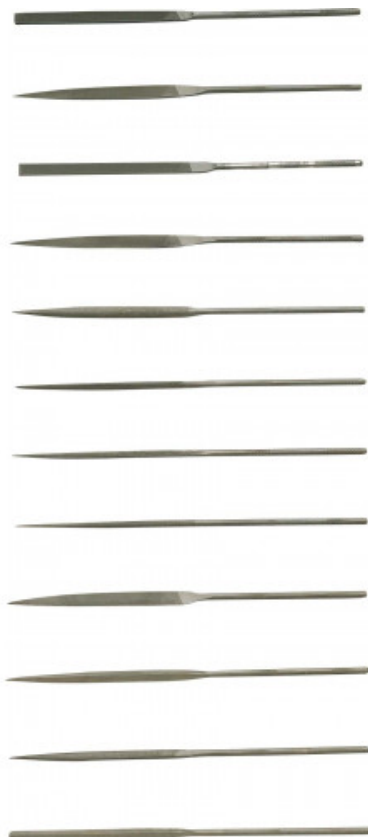

Naaldvijl

LAT-18

LA...

SAM Outillage

10 rue Camille de Rochetaillée
42000 Saint-Etienne - France

RCS Saint-Etienne B 338 002 231 | SAS au capital de 8 189 583 €

<https://www.sam-outillage.nl/>

Niet-contractuele foto's en teksten. Niet op de openbare weg gooien. Document gegenereerd op 2024-04-28 06:16:21

BESCHRIJVING

Naaldvijl

Halfzachte vijlen. Kleine vijlen voor precisiewerk: uurwerkindustrie, elektronica, telefonie, radio, modelbouw.

SPECIFIEKE GEGEVENS

SAM Outillage

10 rue Camille de Rochetaillée
42000 Saint-Etienne - France

Omschrijving	NAALDVIJL DRIEHOEKIG 180 MM
Handelsreferentie	LAT-18
L (mm)	180
Gewicht (g)	12
b (mm)	4.1
Vorm	Driehoekig
a (mm)	4.1
Garantie	O

Toegepaste garantie

O | Garantie SAM TOOL

Garantie zonder tijdsbeperking op de tools, bij gebruik in normale omstandigheden.