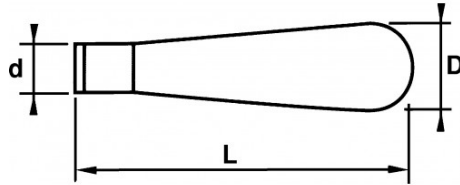

<https://www.sam-outillage.nl/>

Niet-contractuele foto's en teksten. Niet op de openbare weg gooien. Document gegenereerd op 2024-05-03 06:09:08

Handelsreferentie	L (mm)	Gewicht (g)	d (mm)	D (mm)	Voor vijl en rasp	Garantie
LM-4	79	20	12	18.5	100	C
LM-3	99	27	16	25	150	C
LM-0	137	70	20	30	300	C
LM-2	99	37	16	24.5	200	C
LM-1	118	50	18	26.5	250	C