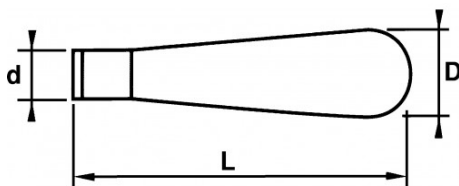

<https://www.sam-outillage.nl/>

Niet-contractuele foto's en teksten. Niet op de openbare weg gooien. Document gegenereerd op 2024-05-03 04:23:04

Omschrijving	HOUTEN HANDVAT VIJL 130 MM VOOR VIJL EN RASP 250
Handelsreferentie	LM-1
L (mm)	118
Gewicht (g)	50
d (mm)	18
D (mm)	26.5
Voor vijl en rasp	250
Garantie	C