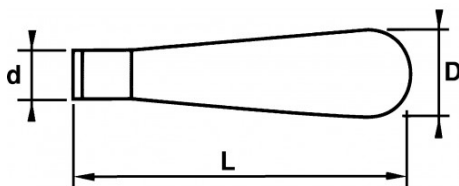

Omschrijving	HOUTEN HANDVAT VIJL 110 MM VOOR VIJL EN RASP 100
Handelsreferentie	LM-4
L (mm)	79
Gewicht (g)	20
d (mm)	12
D (mm)	18.5
Voor vijl en rasp	100
Garantie	C