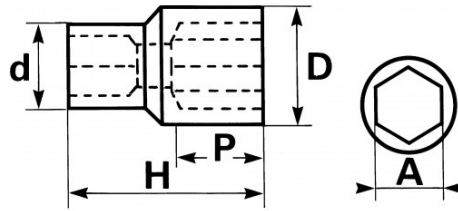

<https://www.sam-outillage.nl/>

Niet-contractuele foto's en teksten. Niet op de openbare weg gooien. Document gegenereerd op 2024-05-02 20:44:50

Handelsreferentie	Gewicht (g)	H (mm)	d (mm)	D (mm)	P (mm)	A (mm)	Garantie
M-46	790	71	48	63.5	32	46	O
M-50	970	74	48	69	35	50	O
M-54	1070	78	48	74	38	54	O
M-55	1200	79	54	75	38	55	O
M-58	1155	82	54	80	39	58	O
M-60	1575	83	54	82	41	60	O
M-63	1705	85	54	86	42	63	O
M-65	1805	86	54	88	44	65	O
M-67	1965	89	54	91	45	67	O
M-70	2210	91	60	94	48	70	O
M-71	2350	92	60	95	50	71	O
M-75	2535	95	60	101	52	75	O
M-77	2875	98	60	103	52	77	O
M-80	3090	101	60	108	55	80	O
M-82	3262	104	60	110	65	82	O