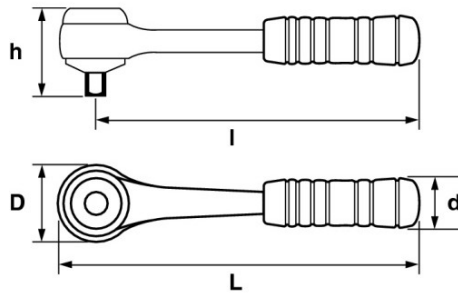

Niet-contractuele foto's en teksten. Niet op de openbare weg gooien. Document gegenereerd op 2024-05-04 04:14:29

**BESCHRIJVING****Ratel 1 inch met centrale knop**

Lage hoek van herstel. Gebruik met C-125-A handgreep of DYT-1000-0 momentsleutel. Accepteert een aanhaalmoment tot 1000 Nm. Heldere chromen afwerking.

<https://www.sam-outillage.nl/>

Niet-contractuele foto's en teksten. Niet op de openbare weg gooien. Document gegenereerd op 2024-05-04 04:14:29

Omschrijving	RATEL 1" MET CENTRALE OMKERING 169 MM
Handelsreferentie	M-150
L (mm)	169
Gewicht (g)	1460
l (mm)	137
d (mm)	30
D (mm)	66
h (mm)	78
Garantie	O Garantie SAM TOOL