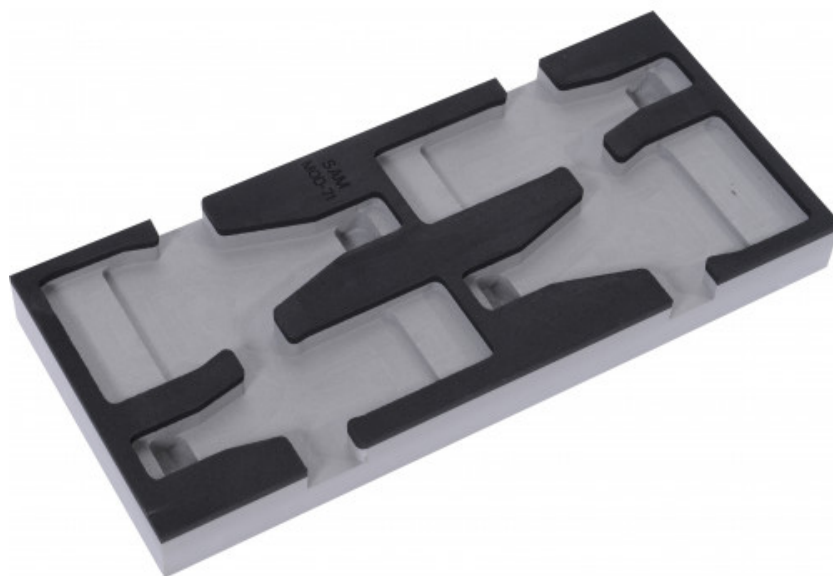

## Schuimmodule 1/3 leeg voor borgveertangen 190-J4MMZ

**MOD-71**

**BESCHRIJVING****Schuimmodule 1/3 leeg voor borgveertangen 190-J4MMZ**

MODULOSAM borgveertangen Voor het opbergen van 4 borgveertangen.

**SPECIFIEKE GEGEVENS**

Omschrijving	MODULE FOAM FOAM LEEG VOOR CIRCLIPSTANGEN
Handelsreferentie	MOD-71
Afm (mm)	407 x 180 x 40