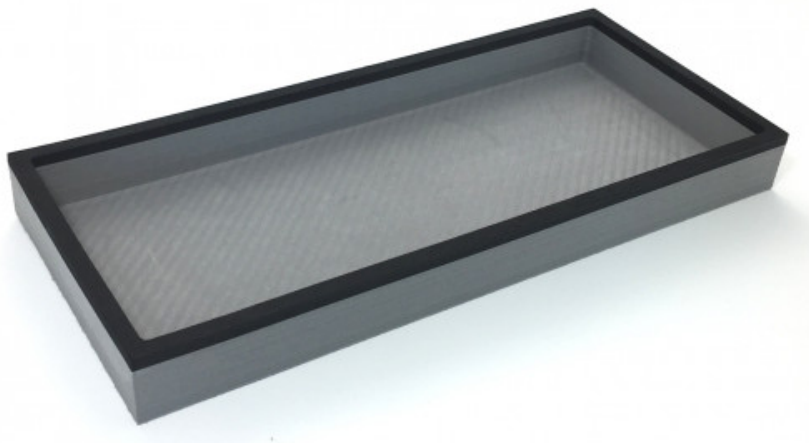

Module foam 1/3 leeg voor accessoires

MODM-11

SAM Outillage

10 rue Camille de Rochetaillée
42000 Saint-Etienne - France

RCS Saint-Etienne B 338 002 231 | SAS au capital de 8 189 583 €

<https://www.sam-outillage.nl/>

Niet-contractuele foto's en teksten. Niet op de openbare weg gooien. Document gegenereerd op 2024-04-26 05:19:30

**BESCHRIJVING****MODULES
MOUSSE****Module foam 1/3 leeg voor accessoires**

Modulosam foam leeg, kleur grijs en zwart. Afmetingen: 410x180x40 mm. Voor het opbergen van diverse onderdelen.

SPECIFIEKE GEGEVENS

Omschrijving	MODULE FOAM LEEG VOOR ACCESSOIRES
Handelsreferentie	MODM-11
Gewicht (g)	30

SAM Outillage

10 rue Camille de Rochetaillée
42000 Saint-Etienne - France

RCS Saint-Etienne B 338 002 231 | SAS au capital de 8 189 583 €