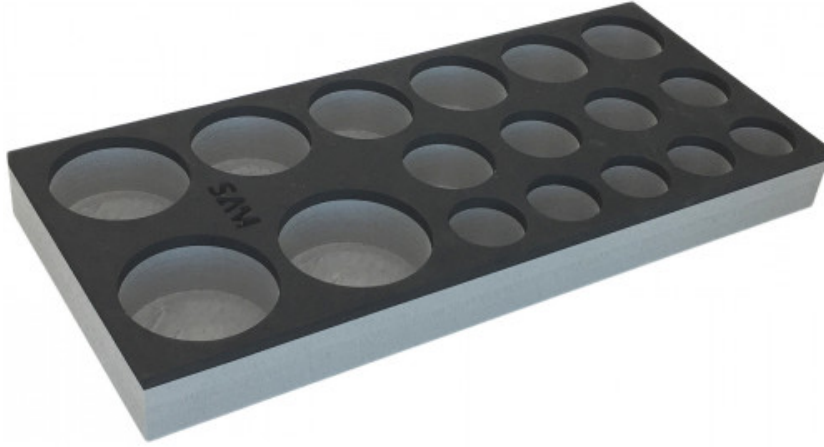

Module foam 1/3 leeg voor doppen 3/4 inch

MODM-15

SAM Outillage

10 rue Camille de Rochetaillée
42000 Saint-Etienne - France

RCS Saint-Etienne B 338 002 231 | SAS au capital de 8 189 583 €

<https://www.sam-outillage.nl/>

Niet-contractuele foto's en teksten. Niet op de openbare weg gooien. Document gegenereerd op 2024-04-20 14:01:18

**BESCHRIJVING****MODULES
MOUSSE****Module foam 1/3 leeg voor doppen 3/4 inch**

Schuimplastic hoge densiteit afwasbaar. Voor het opbergen van doppen 3/4 C... of CH...Doppen van 22 tot 55 mm. Gebruik met gereedschapswagens reeks 30N, 40 en 41, rolwagen SERVI-R40 en werkbankblok reeks PM / PMA.

SPECIFIEKE GEGEVENS

Omschrijving	MODULE FOAM VOOR DOPPEN 3/4"
Handelsreferentie	MODM-15

SAM Outillage

10 rue Camille de Rochetaillée
42000 Saint-Etienne - France

RCS Saint-Etienne B 338 002 231 | SAS au capital de 8 189 583 €