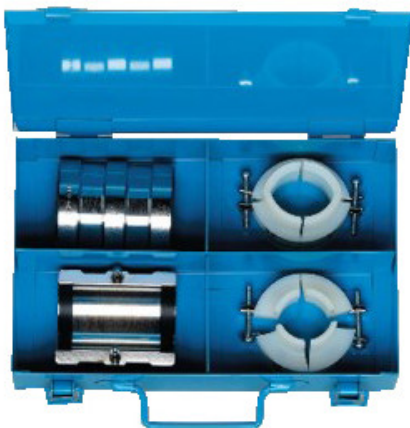

BESCHRIJVING

Afstandsring pakking spy

Ontworpen voor het gemakkelijk installeren van de meeste vorkpakkingen. Vervaardigd van koolstofstaal, gespleten ontwerp met ballastromp. Werkt op de meeste conventionele of omgekeerde vorken. De spaninrichting met drie kaken kan drukpunten creëren. Brengt geen schade toe aan nieuwe vorkpakkingen tijdens de installatie. Door het gewicht van de tool wordt de pakking gelijkmatig in de vorkbuis geduwd. Verstelbare maat, niet nodig om voor elke fiets een specifiek maat aan te schaffen. De tool is ontworpen voor het installeren van OEM lippakkingen.

SPECIFIEKE GEGEVENS

Omschrijving	AFSTANDSRING PAKKING SPY
Handelsreferentie	MT-11
Gewicht (kg)	2.450

SAM Outillage

10 rue Camille de Rochetaillée
42000 Saint-Etienne - France

RCS Saint-Etienne B 338 002 231 | SAS au capital de 8 189 583 €

<https://www.sam-outillage.nl/>

Niet-contractuele foto's en teksten. Niet op de openbare weg gooien. Document gegenereerd op 2024-05-04 16:17:34