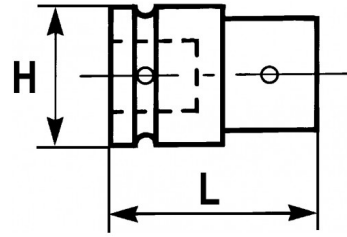

**BESCHRIJVING****Slagverloopstuk 3/8"**

Vrouwelijk vierkant 3/8" -groter dan mannelijk vierkant 1/2". Voor gebruik van krachtdoppen 1/2". Gebruineerde uitvoering.

NORMEN / RICHTLIJNEN

NF ISO 1174-1

SAM Outillage

SPECIFIEKE GEGEVENS

Omschrijving	KRACHTVERLOOPSTUK 3/8" TOT 1/2"
Handelsreferentie	NJ-232
L (mm)	32.5
Gewicht (g)	54
H (mm)	19
Garantie	O Garantie SAM TOOL

Toegepaste garantie

O | Garantie SAM TOOL

Garantie zonder tijdsbeperking op de tools, bij gebruik in normale omstandigheden.