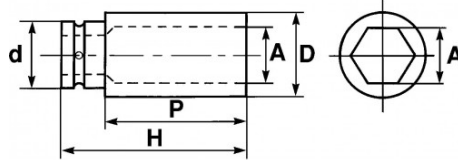

<https://www.sam-outillage.nl/>

Niet-contractuele foto's en teksten. Niet op de openbare weg gooien. Document gegenereerd op 2024-04-28 13:03:04

SPECIFIEKE GEGEVENS

Handelsreferentie	Gewicht (g)	H (mm)	d (mm)	D (mm)	P (mm)	A (mm)	Garantie
NM-22-L	1000	108	54	39	30	22	O
NM-23-L	960	108	54	40	30	23	O
NM-24-L	1250	90	54	41.2	48	24	O
NM-27-L	1230	108	54	45	30	27	O
NM-29-L	1230	108	54	47.5	30	29	O
NM-30-L	1185	108	54	49	30	30	O
NM-32-L	1000	108	54	51.5	30	32	O
NM-33-L	951	108	54	52.50	35	33	O
NM-34-L	1300	108	54	54	35	34	O
NM-35-L	1350	108	54	55	35	35	O
NM-36-L	1000	108	54	56.5	35	36	O
NM-41-L	1475	108	54	62.5	38	41	O
NM-46-L	1705	95	54	68	72	46	O