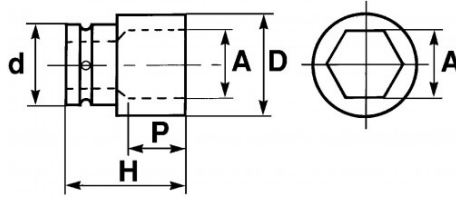

Niet-contractuele foto's en teksten. Niet op de openbare weg gooien. Document gegenereerd op 2024-04-28 19:24:34

BESCHRIJVING

Slagmoerdop 1" 6 kant kort in mm

Demonteren wielmoeren. Specifiek voor de modellen Iveco. Diameter: 9 mm. Diepte: 24 mm. 6-kant1.

<https://www.sam-outillage.nl/>

Niet-contractuele foto's en teksten. Niet op de openbare weg gooien. Document gegenereerd op 2024-04-28 19:24:34

Handelsreferentie	Gewicht (g)	H (mm)	d (mm)	D (mm)	P (mm)	A (mm)	Garantie
NM-21	530	58	54	37.50	17	21	O
NM-22	600	58	54	39	17	22	O
NM-23	600	58	54	40	17	23	O
NM-24	610	58	54	41.5	17	24	O
NM-27	630	60	54	45	19	27	O
NM-29	620	62	54	47.50	22	29	O
NM-30	640	62	54	49	22	30	O
NM-32	535	63	54	51.50	22	32	O
NM-33	700	63	54	52.50	22	33	O
NM-34	700	63	54	54	22	34	O
NM-35	750	66	54	55	22	35	O
NM-36	710	66	54	56.50	22	36	O
NM-38	800	66	54	59	22	38	O
NM-41	845	68	54	62.50	24	41	O
NM-42	790	68	54	64	24	42	O