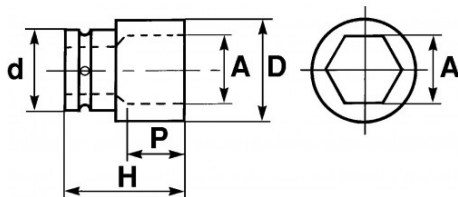

Niet-contractuele foto's en teksten. Niet op de openbare weg gooien. Document gegenereerd op 2024-04-28 20:08:26

BESCHRIJVING

Slagmoerdop 1" 6 kant kort in mm

Demonteren wielmoeren. Specifiek voor de modellen Iveco. Diameter: 9 mm. Diepte: 24 mm. 6-kant1.

<https://www.sam-outillage.nl/>

Niet-contractuele foto's en teksten. Niet op de openbare weg gooien. Document gegenereerd op 2024-04-28 20:08:26

Omschrijving	KRACHTDOP 1" KORT 6-KANT VAN 22 MM
Handelsreferentie	NM-22
Gewicht (g)	600
H (mm)	58
d (mm)	54
D (mm)	39
P (mm)	17
A (mm)	22
Garantie	O