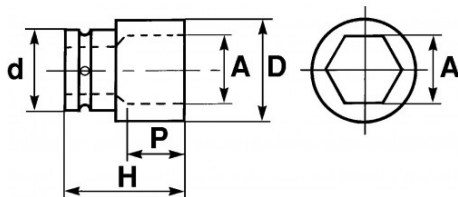

Niet-contractuele foto's en teksten. Niet op de openbare weg gooien. Document gegenereerd op 2024-04-29 00:19:16

BESCHRIJVING

Slagmoerdop 1" 6 kant kort in mm

Demonteren wielmoeren. Specifiek voor de modellen Iveco. Diameter: 9 mm. Diepte: 24 mm. 6-kant1.

<https://www.sam-outillage.nl/>

Niet-contractuele foto's en teksten. Niet op de openbare weg gooien. Document gegenereerd op 2024-04-29 00:19:16

Omschrijving	KRACHTDOP 1" KORT 6-KANT VAN 23 MM
Handelsreferentie	NM-23
Gewicht (g)	600
H (mm)	58
d (mm)	54
D (mm)	40
P (mm)	17
A (mm)	23
Garantie	O