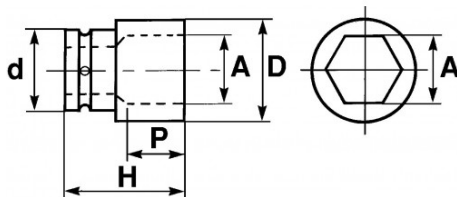

Omschrijving	KRACHTDOP 1" KORT 6-KANT VAN 27 MM
Handelsreferentie	NM-27
Gewicht (g)	630
H (mm)	60
d (mm)	54
D (mm)	45
P (mm)	19
A (mm)	27
Garantie	O

**Toegepaste garantie**

**O | Garantie SAM TOOL**

Garantie zonder tijdsbeperking op de tools, bij gebruik in normale omstandigheden.