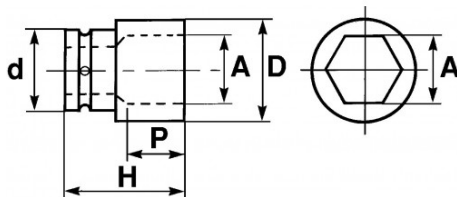

Niet-contractuele foto's en teksten. Niet op de openbare weg gooien. Document gegenereerd op 2024-04-28 13:05:43

BESCHRIJVING

Slagmoerdop 1" 6 kant kort in mm

Demonteren wielmoeren. Specifiek voor de modellen Iveco. Diameter: 9 mm. Diepte: 24 mm. 6-kant1.

<https://www.sam-outillage.nl/>

Niet-contractuele foto's en teksten. Niet op de openbare weg gooien. Document gegenereerd op 2024-04-28 13:05:43

Omschrijving	KRACHTDOP 1" KORT 6-KANT VAN 29 MM
Handelsreferentie	NM-29
Gewicht (g)	620
H (mm)	62
d (mm)	54
D (mm)	47.50
P (mm)	22
A (mm)	29
Garantie	O